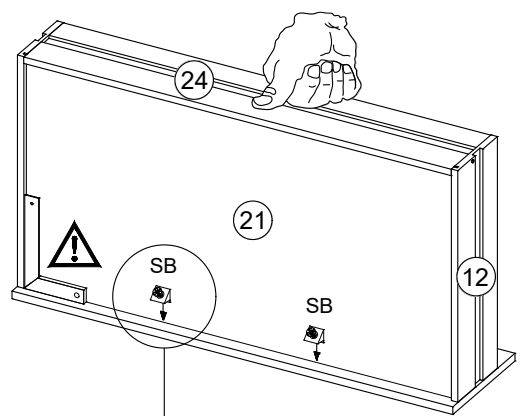

C

1

! 3x

2

3

4x

4

30 Minuten trocknen lassen
30 minutes to dry
30 minutes pour sécher
30 minuten laten drogen