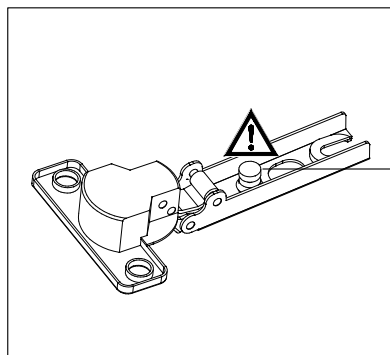

4

30 Minuten trocknen lassen
 30 minutes to dry
 30 minutes pour sécher
 30 minuten laten drogen

D**E**

F

G

J

Befestigungsmaterial für die Kippsicherung ist der Wandeigenschaft anzupassen!

Attached wall-fastening-material is for massive walls only. For mounting on all other walls please use special dowels.

matériel de fixation pour le verrou d'inclinaison être adaptés à le matériau du mur

Beugel zowel aan de kast als aan de muur bevestigen om kiepen te voorkomen!

K

L

6x

Last step:

Licking wounds? Putting your feet up?