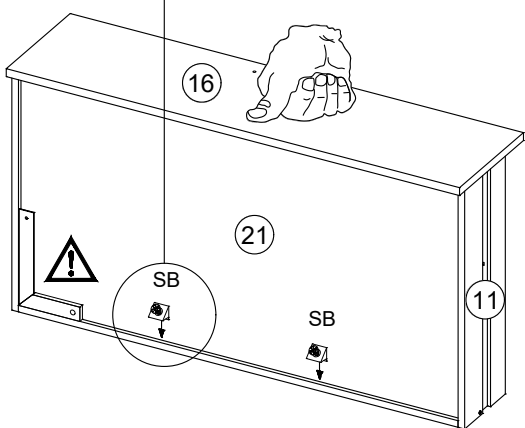

4

30 Minuten trocknen lassen
 30 minutes to dry
 30 minutes pour sécher
 30 minuten laten drogen

D**E**

F

G

J

Befestigungsmaterial für die Kippsicherung ist der Wandeigenschaft anzupassen!

Attached wall-fastening-material is for massive walls only. For mounting on all other walls please use special dowels.