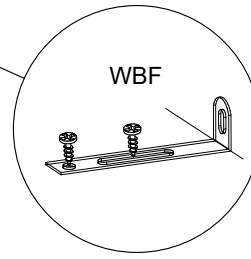

4

30 Minuten trocknen lassen
 30 minutes to dry
 30 minutes pour sécher
 30 minuten laten drogen

D**E**

F

G

J

Befestigungsmaterial für die Kippsicherung ist der Wandeigenschaft anzupassen!

Attached wall-fastening-material is for massive walls only. For mounting on all other walls please use special dowels.

matériel de fixation pour le verrou d'inclinaison être adaptés à le matériau du mur

Beugel zowel aan de kast als aan de muur bevestigen om kiepen te voorkomen!

K

L

6x

Last step:

Licking wounds? Putting your feet up?