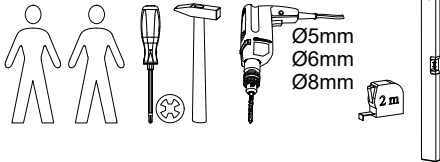

Contact us!

 E-Mail: hello@makebo.de

 WhatsApp: +49 (0) 151 257 239 90

Montageanleitung

KS4, 90er, 2trg. 3SK

DE - Sicherheitsvorschriften

Beachten Sie bitte unbedingt die angegebenen Aufbauvorschriften.

EN - Caution

Follow carefully the assembling instructions described in the directions.

FR - Sécurité

Respecter les instructions de montage décrites dans la notice.

NL - Veiligheid

De in de Gebruiksaanwijzing beschreven Instructies respecteren.