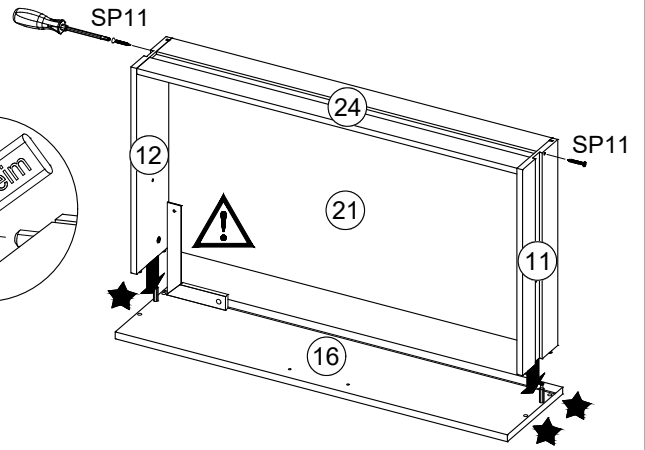

C

1

! 3x

2

3

4x

4

30 Minuten trocknen lassen
30 minutes to dry
30 minutes pour sécher
30 minuten laten drogen