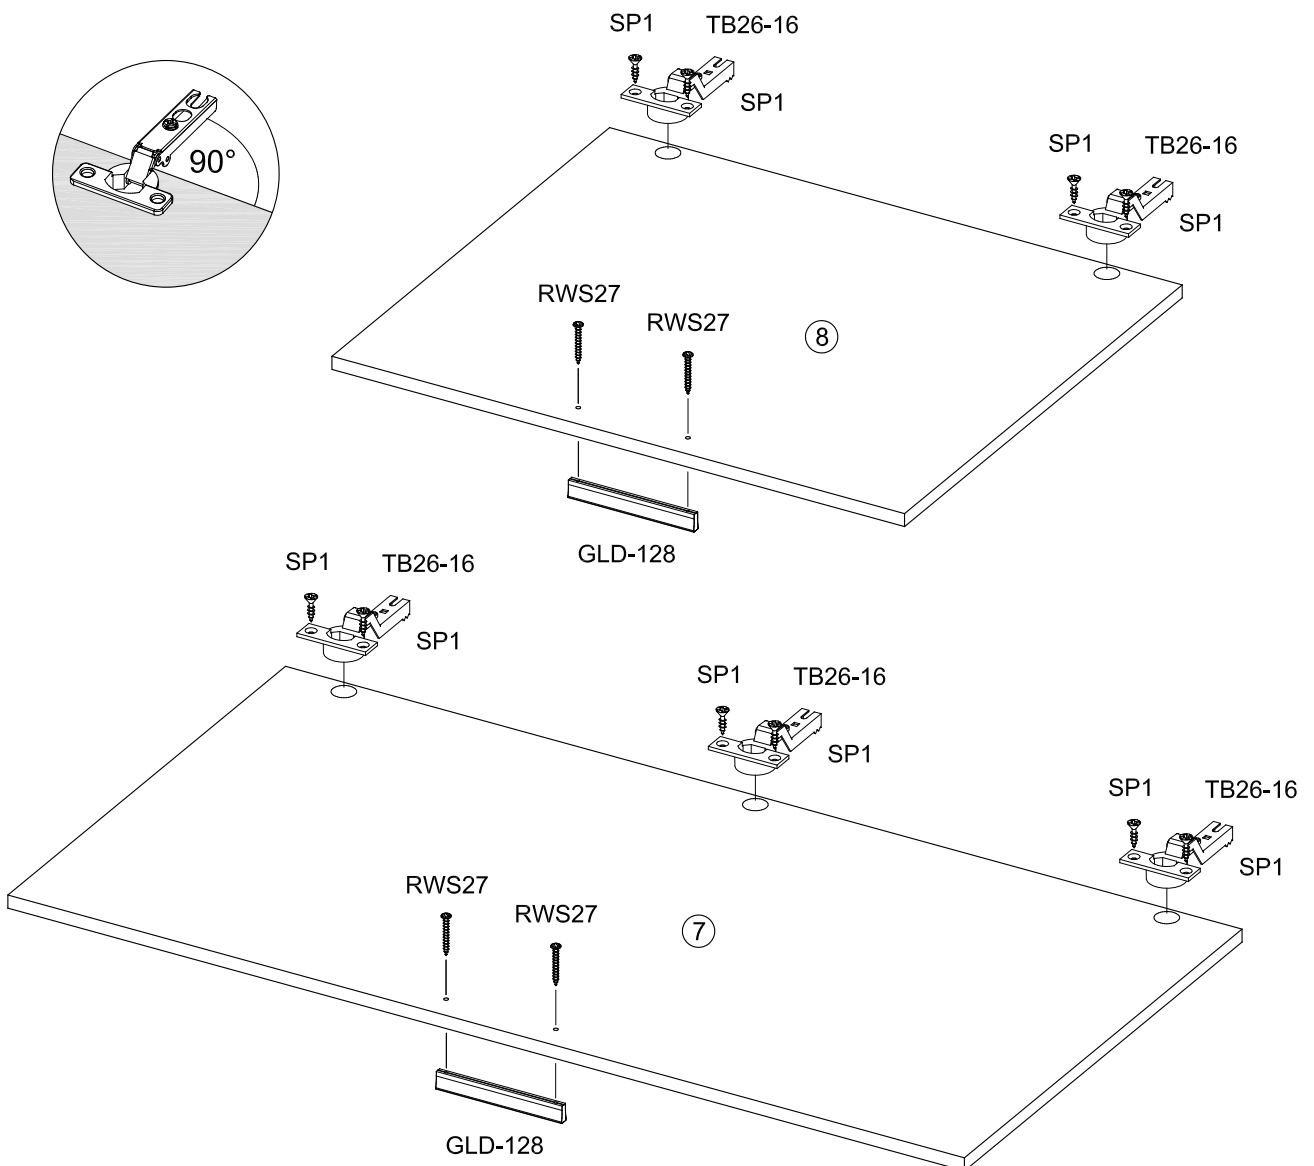

FR - Sécurité

Respecter les Instructions de montage décrites dans la notice.

NL - Veiligheid

De In de Gebruiksaanwijzing beschreven Instructies respecteren.

 16x ADK-EX	 16x EX	 8x VB
 8x VBM	 L=18 4x HUE2	
 8x40 8x RD8x40	 1x WBF	
 5x TB26-16	 5x KP2-26	
 3,5x13 16x SP1	 4x BT	
 2x SR	 1x MLB9	
 2x GLD-128	 4x27 10x RWS27	
 10x SB	 2x TS	
 4x KG	 4x30 4x SP5	

Hinweis: Gezeigte Montage KS 1 Türen links,
KS 1 Türen rechts spiegelbildlich !

A

B**C**

D

E

F**G**

Befestigungsmaterial für die Kippsicherung ist der Wand eigenschaft anzupassen!

Attached wall-fastening-material is for massive walls only. For mounting on all other walls please use special dowels.