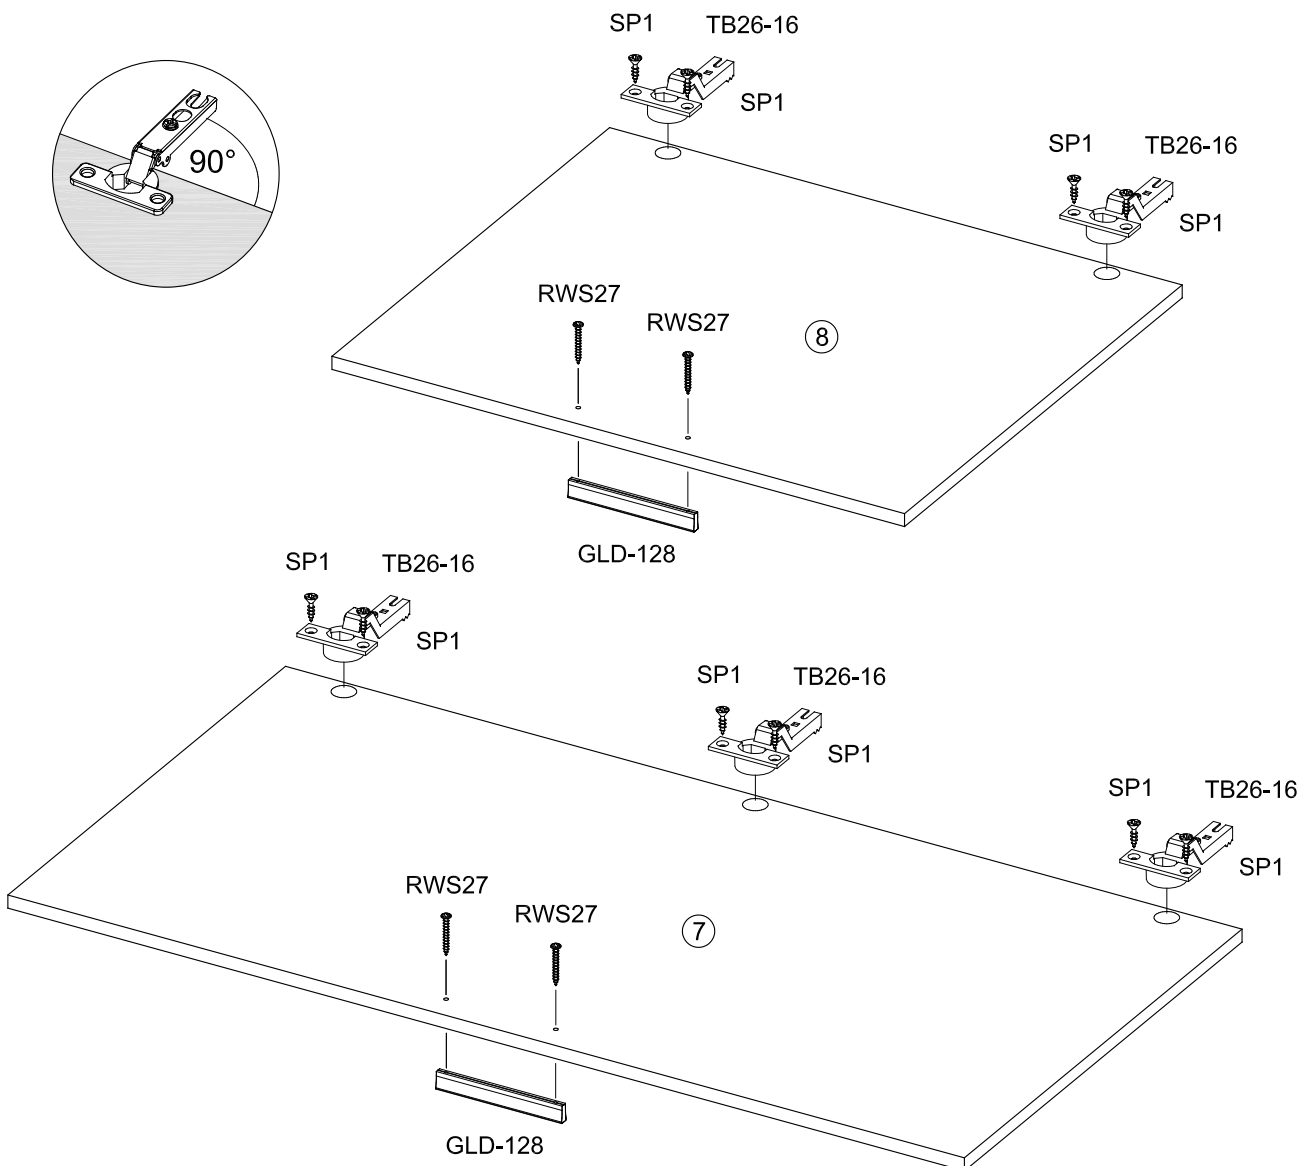

 16x ADK-EX	 16x EX	 8x VB
 8x VBM	 L=18 4x HUE2	
 8x40 8x RD8x40	 1x WBF	
 5x TB26-16	 5x KP2-26	
 3,5x13 16x SP1	 4x BT	
 2x SR	 1x MLB9	
 2x GLD-128	 4x27 10x RWS27	
 10x SB	 2x TS	
 4x KG	 4x30 4x SP5	

Hinweis: Gezeigte Montage KS 1 Türen links,
KS 1 Türen rechts spiegelbildlich !

A

B**C**

D

E

F**G**

Befestigungsmaterial für die Kippsicherung ist der Wand eigenschaft anzupassen!

Attached wall-fastening-material is for massive walls only. For mounting on all other walls please use special dowels.