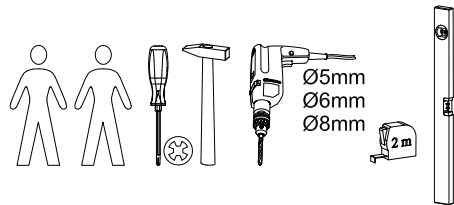

NL - Veiligheid

De In de Gebruiksaanwijzing beschreven Instructies respecteren.

 16x ADK-EX	 16x EX	 8x VB
 8x VBM	 L=18 4x HUE2	
 8x40 8x RD8x40	 1x WBF	
 5x TB26-16	 5x KP2-26	
 3,5x13 16x SP1	 4x BT	
 2x SR	 1x MLB9	
 2x GLD-128	 4x27 10x RWS27	
 10x SB	 2x TS	
 4x KG	 4x30 4x SP5