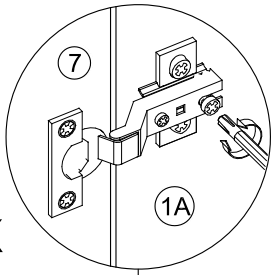

Hinweis: Gezeigte Montage KS 1 Türen links,
KS 1 Türen rechts spiegelbildlich !

A

B**C**

D

E

F**G**

Befestigungsmaterial für die Kippsicherung ist der Wand eigenschaft anzupassen!

Attached wall-fastening-material is for massive walls only. For mounting on all other walls please use special dowels.

matériel de fixation pour le verrou d'inclinaison être adaptés à le matériau du mur

Beugel zowel aan de kast als aan de muur bevestigen om kiepen te voorkomen!

I

Hinweis:
Gezeigte Montage Türen links

J

K

5x

Montageanleitung KS1, 60er, 2trg.

DE - Sicherheitsvorschriften

Beachten Sie bitte unbedingt die angegebenen Aufbauvorschriften.

EN - Caution

Follow carefully the assembling Instructions described in the directions.