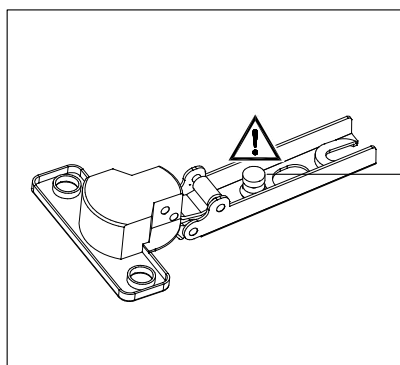

I

Hinweis:
Gezeigte Montage Türen links

5x

2x

Tür rechts

J