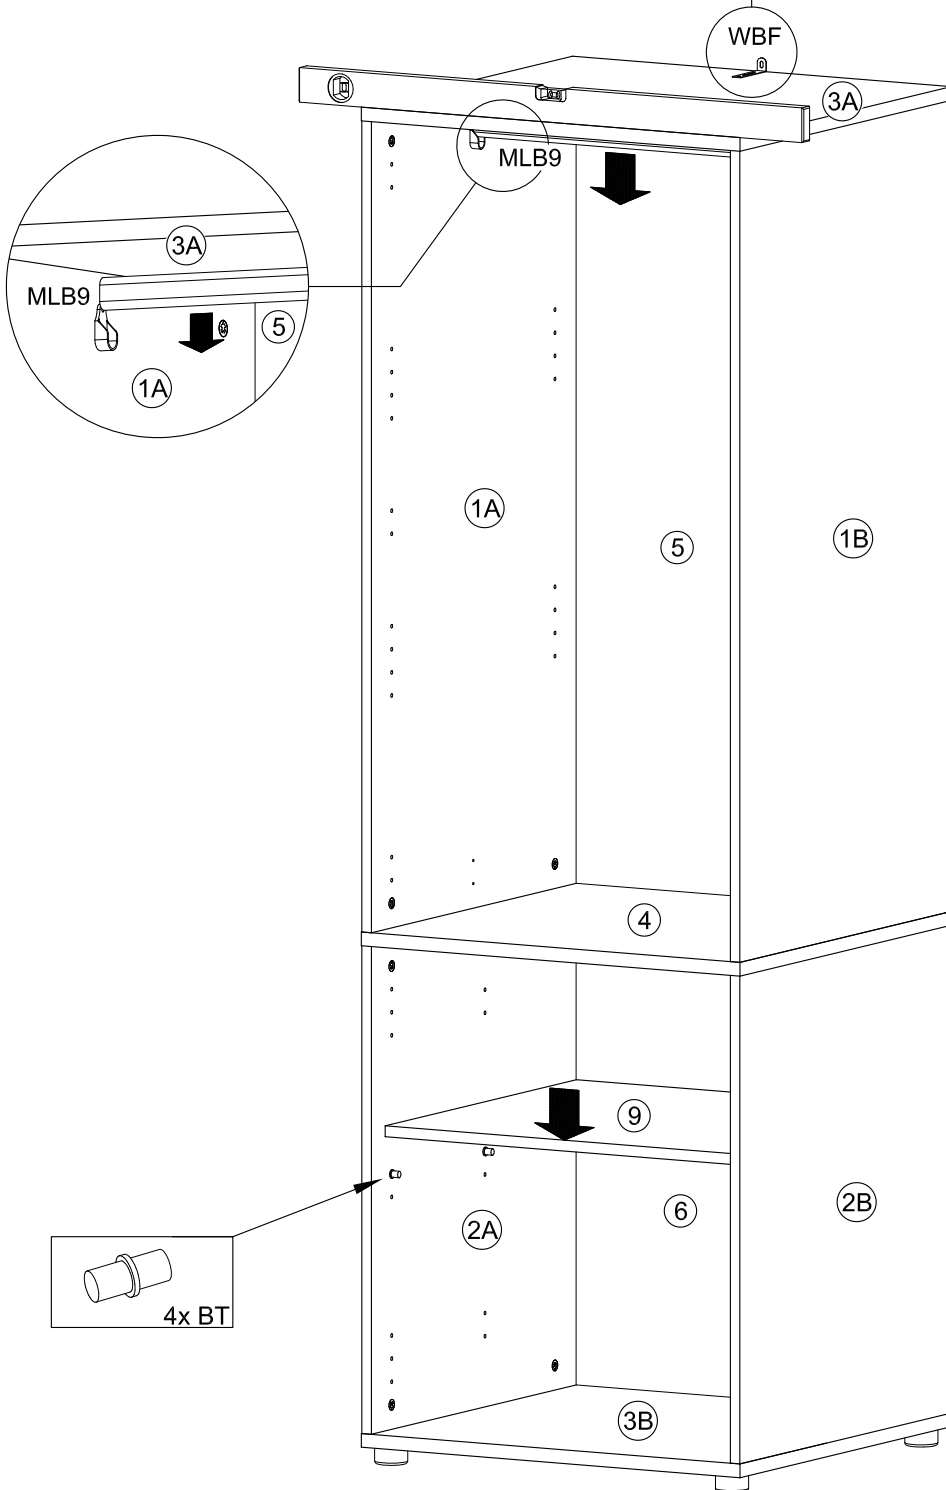

Hinweis: Gezeigte Montage KS 1 Türen links,
KS 1 Türen rechts spiegelbildlich !

A

B**C**

D

E

F**G**

Befestigungsmaterial für die Kippsicherung ist der Wand eigenschaft anzupassen!

Attached wall-fastening-material is for massive walls only. For mounting on all other walls please use special dowels.

matériel de fixation pour le verrou d'inclinaison être adaptés à le matériau du mur

Beugel zowel aan de kast als aan de muur bevestigen om kiepen te voorkomen!

I

Hinweis:
Gezeigte Montage Türen links

5x

2x