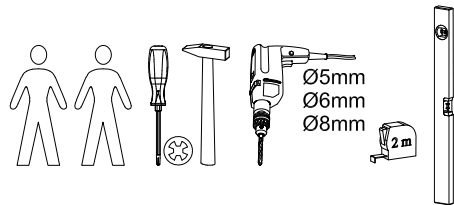

Contact us!

E-Mail: hello@makebo.de

WhatsApp: +49 (0) 151 257 239 90

Montageanleitung KS1, 60er, 2trg.

DE - Sicherheitsvorschriften

Beachten Sie bitte unbedingt die angegebenen Aufbauvorschriften.

EN - Caution

Follow carefully the assembling Instructions described in the directions.

FR - Sécurité

Respecter les Instructions de montage décrites dans la notice.

NL - Veiligheid

De In de Gebruiksaanwijzing beschreven Instructies respecteren.