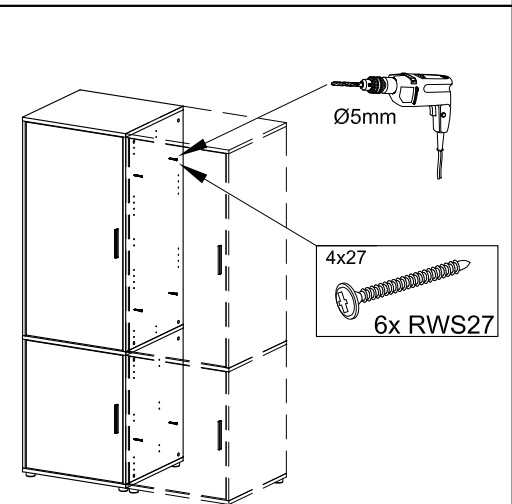

matériel de fixation pour le verrou d'inclinaison être adaptés à le matériau du mur

Beugel zowel aan de kast als aan de muur bevestigen om kiepen te voorkomen!

I

Hinweis:
Gezeigte Montage Türen links

5x

2x

Tür rechts

J

K

5x

Last step:

Licking wounds? Putting your feet up?

Or both? If you like our products or if there is something we can improve, let us know and rate your new piece of furniture via...

feedback.mokebo.de