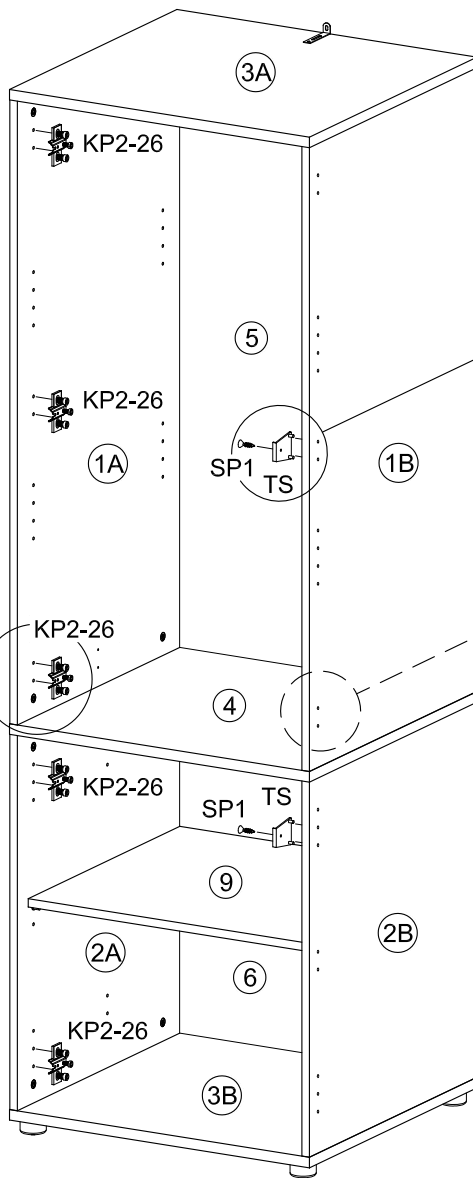

Mounting instruction **door hinge**:

The cabinet door can be mounted **left/right** as desired. To do this, please perform the corresponding assembly steps inversely. Especially for cabinet combinations, this can create a beautiful overall appearance.

matériel de fixation pour le verrou d'inclinaison être adaptés à le matériau du mur

Beugel zowel aan de kast als aan de muur bevestigen om kiepen te voorkomen!

I

Hinweis:
Gezeigte Montage Türen links

5x

2x