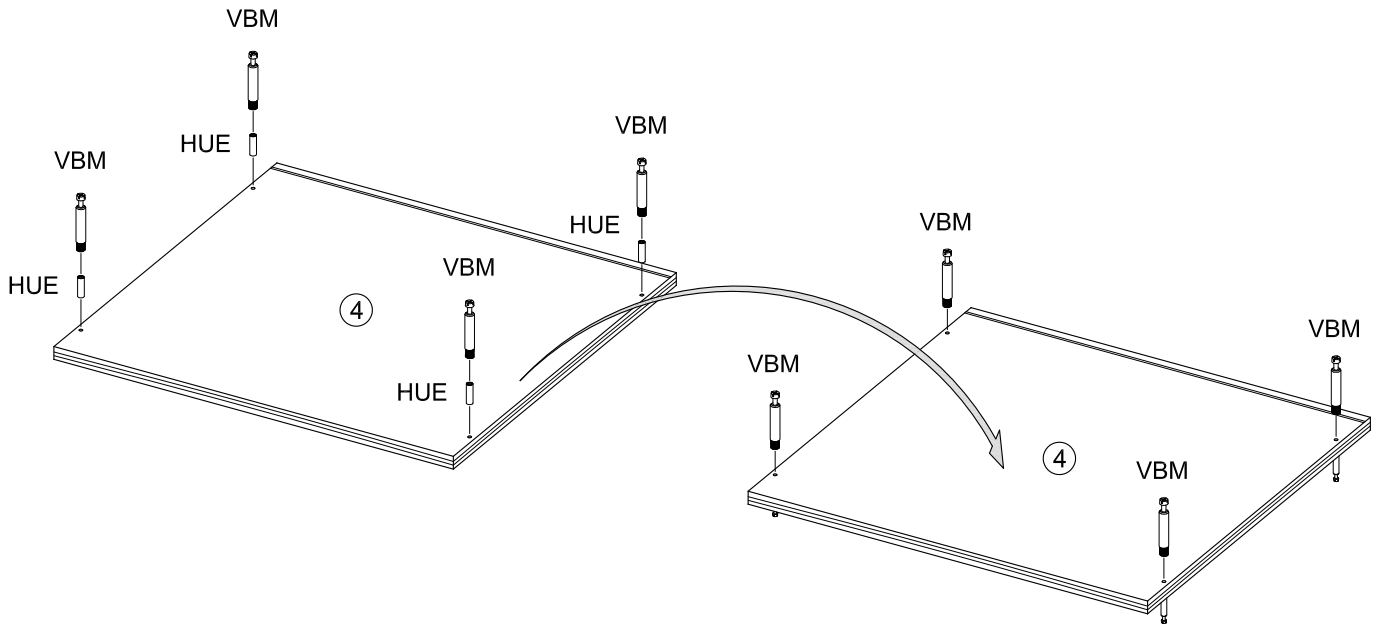

 16x ADK-EX	 16x EX	 8x VB
 8x VBM	 L=18 4x HUE2	
 8x40 8x RD8x40	 1x WBF	
 5x TB26-16	 5x KP2-26	
 3,5x13 16x SP1	 4x BT	
 2x SR	 1x MLB9	
 2x GLD-128	 4x27 10x RWS27	
 10x SB	 2x TS	
 4x KG	 4x30 4x SP5	

Hinweis: Gezeigte Montage KS 1 Türen links,
KS 1 Türen rechts spiegelbildlich !

A

B**C**

D

E

F**G**

Befestigungsmaterial für die Kippsicherung ist der Wand eigenschaft anzupassen!

Attached wall-fastening-material is for massive walls only. For mounting on all other walls please use special dowels.