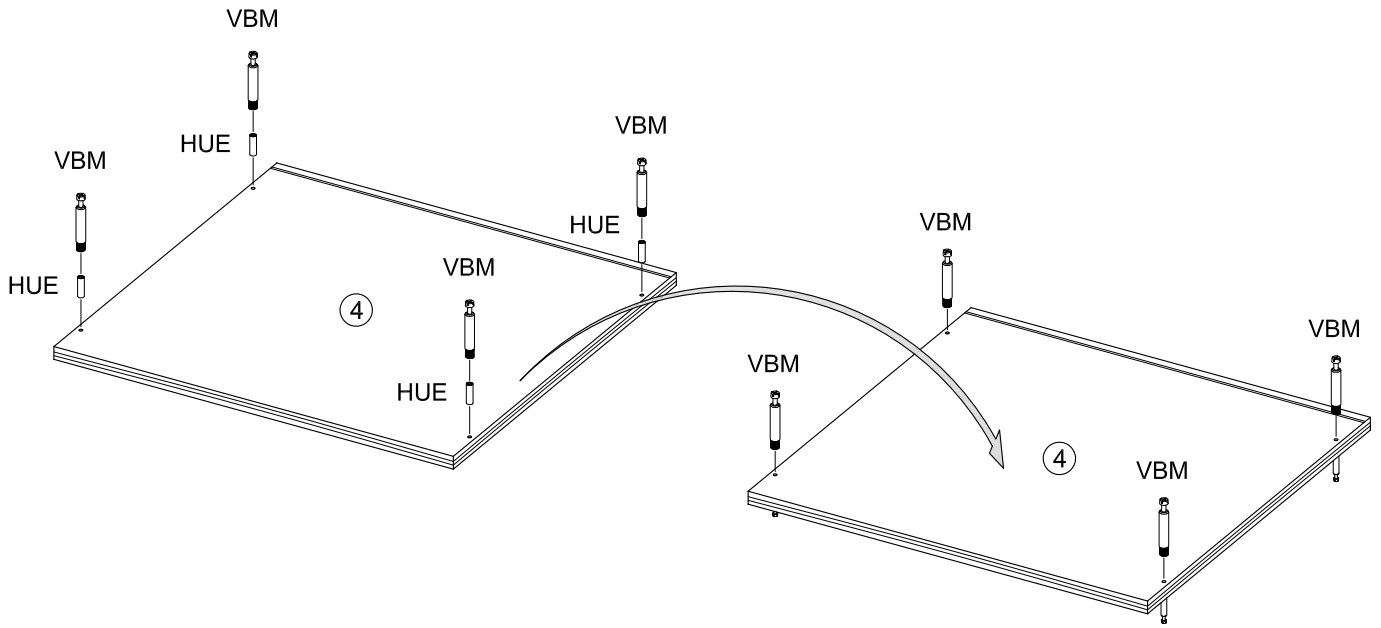

FR - Sécurité

Respecter les Instructions de montage décrites dans la notice.

NL - Veiligheid

De In de Gebruiksaanwijzing beschreven Instructies respecteren.

 16x ADK-EX	 16x EX	 8x VB
 8x VBM	 L=18 4x HUE2	
 8x40 8x RD8x40	 1x WBF	
 5x TB26-16	 5x KP2-26	
 3,5x13 16x SP1	 4x BT	
 2x SR	 1x MLB9	
 2x GLD-128	 4x27 10x RWS27	
 10x SB	 2x TS	
 4x KG	 4x30 4x SP5	

Hinweis: Gezeigte Montage KS 1 Türen links,
KS 1 Türen rechts spiegelbildlich !

A

B**C**

D

E

F**G**

Befestigungsmaterial für die Kippsicherung ist der Wand eigenschaft anzupassen!

Attached wall-fastening-material is for massive walls only. For mounting on all other walls please use special dowels.