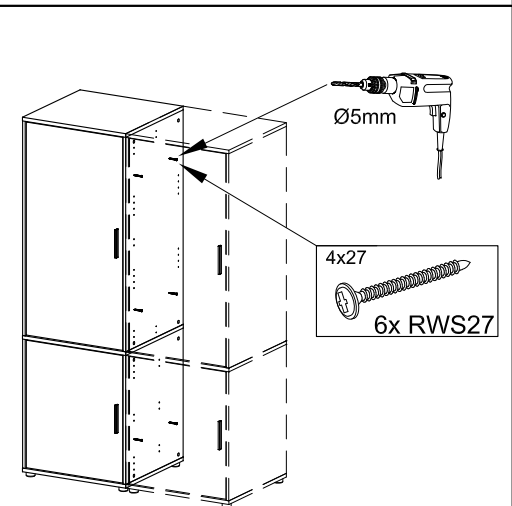

Hinweis: Gezeigte Montage KS 1 Türen links,
KS 1 Türen rechts spiegelbildlich !

A

B**C**

D

E

F**G**

Befestigungsmaterial für die Kippsicherung ist der Wand eigenschaft anzupassen!

Attached wall-fastening-material is for massive walls only. For mounting on all other walls please use special dowels.

matériel de fixation pour le verrou d'inclinaison être adaptés à le matériau du mur

Beugel zowel aan de kast als aan de muur bevestigen om kiepen te voorkomen!

I

Hinweis:
Gezeigte Montage Türen links

J

K

5x