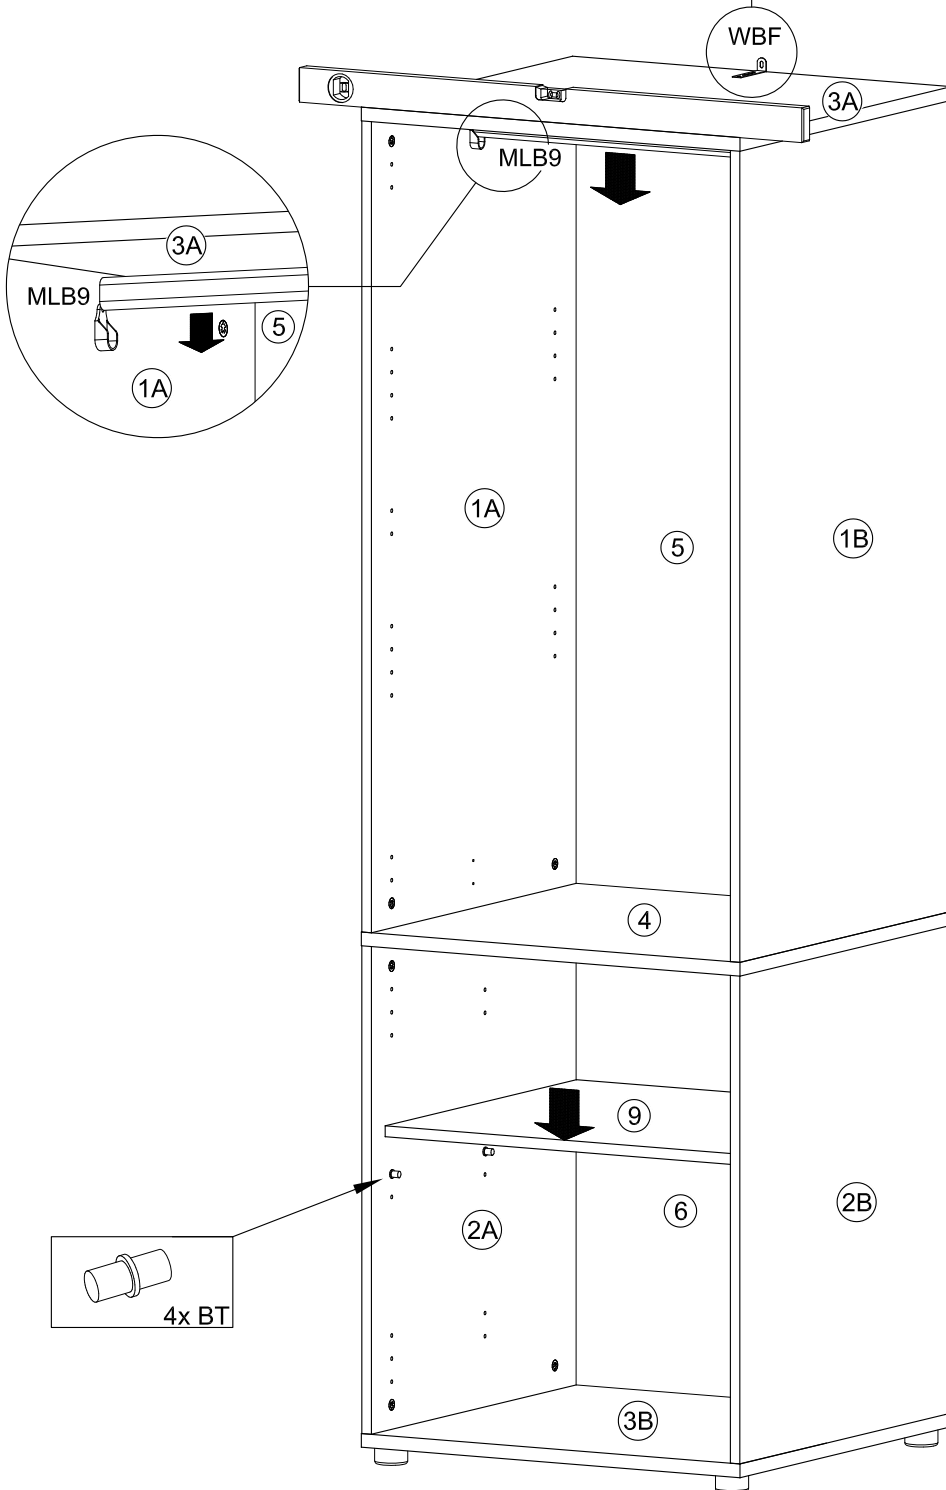

Hinweis: Gezeigte Montage KS 1 Türen links,
KS 1 Türen rechts spiegelbildlich !

A

B**C**

D

E

F**G**

Befestigungsmaterial für die Kippsicherung ist der Wand eigenschaft anzupassen!

Attached wall-fastening-material is for massive walls only. For mounting on all other walls please use special dowels.

matériel de fixation pour le verrou d'inclinaison être adaptés à le matériau du mur

Beugel zowel aan de kast als aan de muur bevestigen om kiepen te voorkomen!

I

Hinweis:
Gezeigte Montage Türen links

J

K

5x